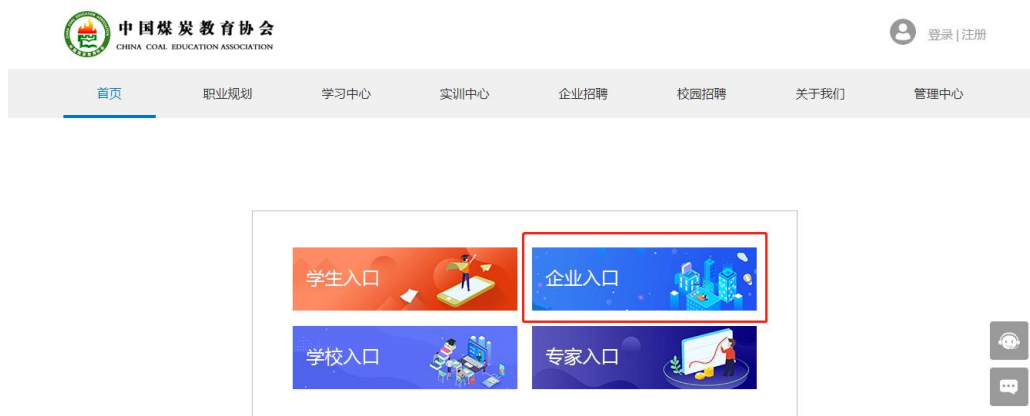

扫描下方二维码
就能求职找工作
● 扫一扫 扫码 ●

企业学生双选会场

上海千环科技有限公司
最高增加知识技能 100-499人
招聘职位: 招聘网站运营
平面设计实习生
双选会时间: 2020-03-07 - 2020-03-09
进入会场 收藏招聘会

● 招聘参会学校 ●

[应聘者] 求职者
进入聊天室,当前在线人数为1

招聘网站运营 上海市
大专/1-3年

平面设计实习生 上海市
大专/1-2天

投递简历 投递简历

招聘职位 企业介绍 活动介绍

招聘网站运营 上海市 投递简历

平面设计实习生 上海市 投递简历

友情链接

政府有关部门	煤炭煤炭管理部门	相关行业协会	煤炭企业单位	新闻媒体网站
> 发展和改革委员会	> 财政部	> 人力资源和社会保障部	> 生态环境部	> 国家税务总局
> 科技部	> 工业和信息化部	> 民政部	> 交通运输部	> 铁道部
> 商务部	> 国资委	> 海关总署	> 应急管理部	> 统计局

二、企业方操作流程

1、网上注册登录：企业用户通过 PC 端访问链接（<https://www.coalchinajy.com>）进入“企业入口”注册，已注册可直接登录。

2、完善企业介绍及岗位招聘信息的发布：审核通过后的企业，需在“管理中心”→“企业信息”中完善企业介绍；并在“招聘管理”中发布好招聘岗位。

3、报名并进入专场招聘会会场：首页导航栏进入“校园招聘”，选择学校专场进行报名（可多选），报名后进入“管理中心”→“名企校招”中，选择您所报名的专场场次，编辑完善信息，使学生可直观看到企业情况及岗位需求情况。完善提交后即可进入会场首页，并于当日进行线上招聘。